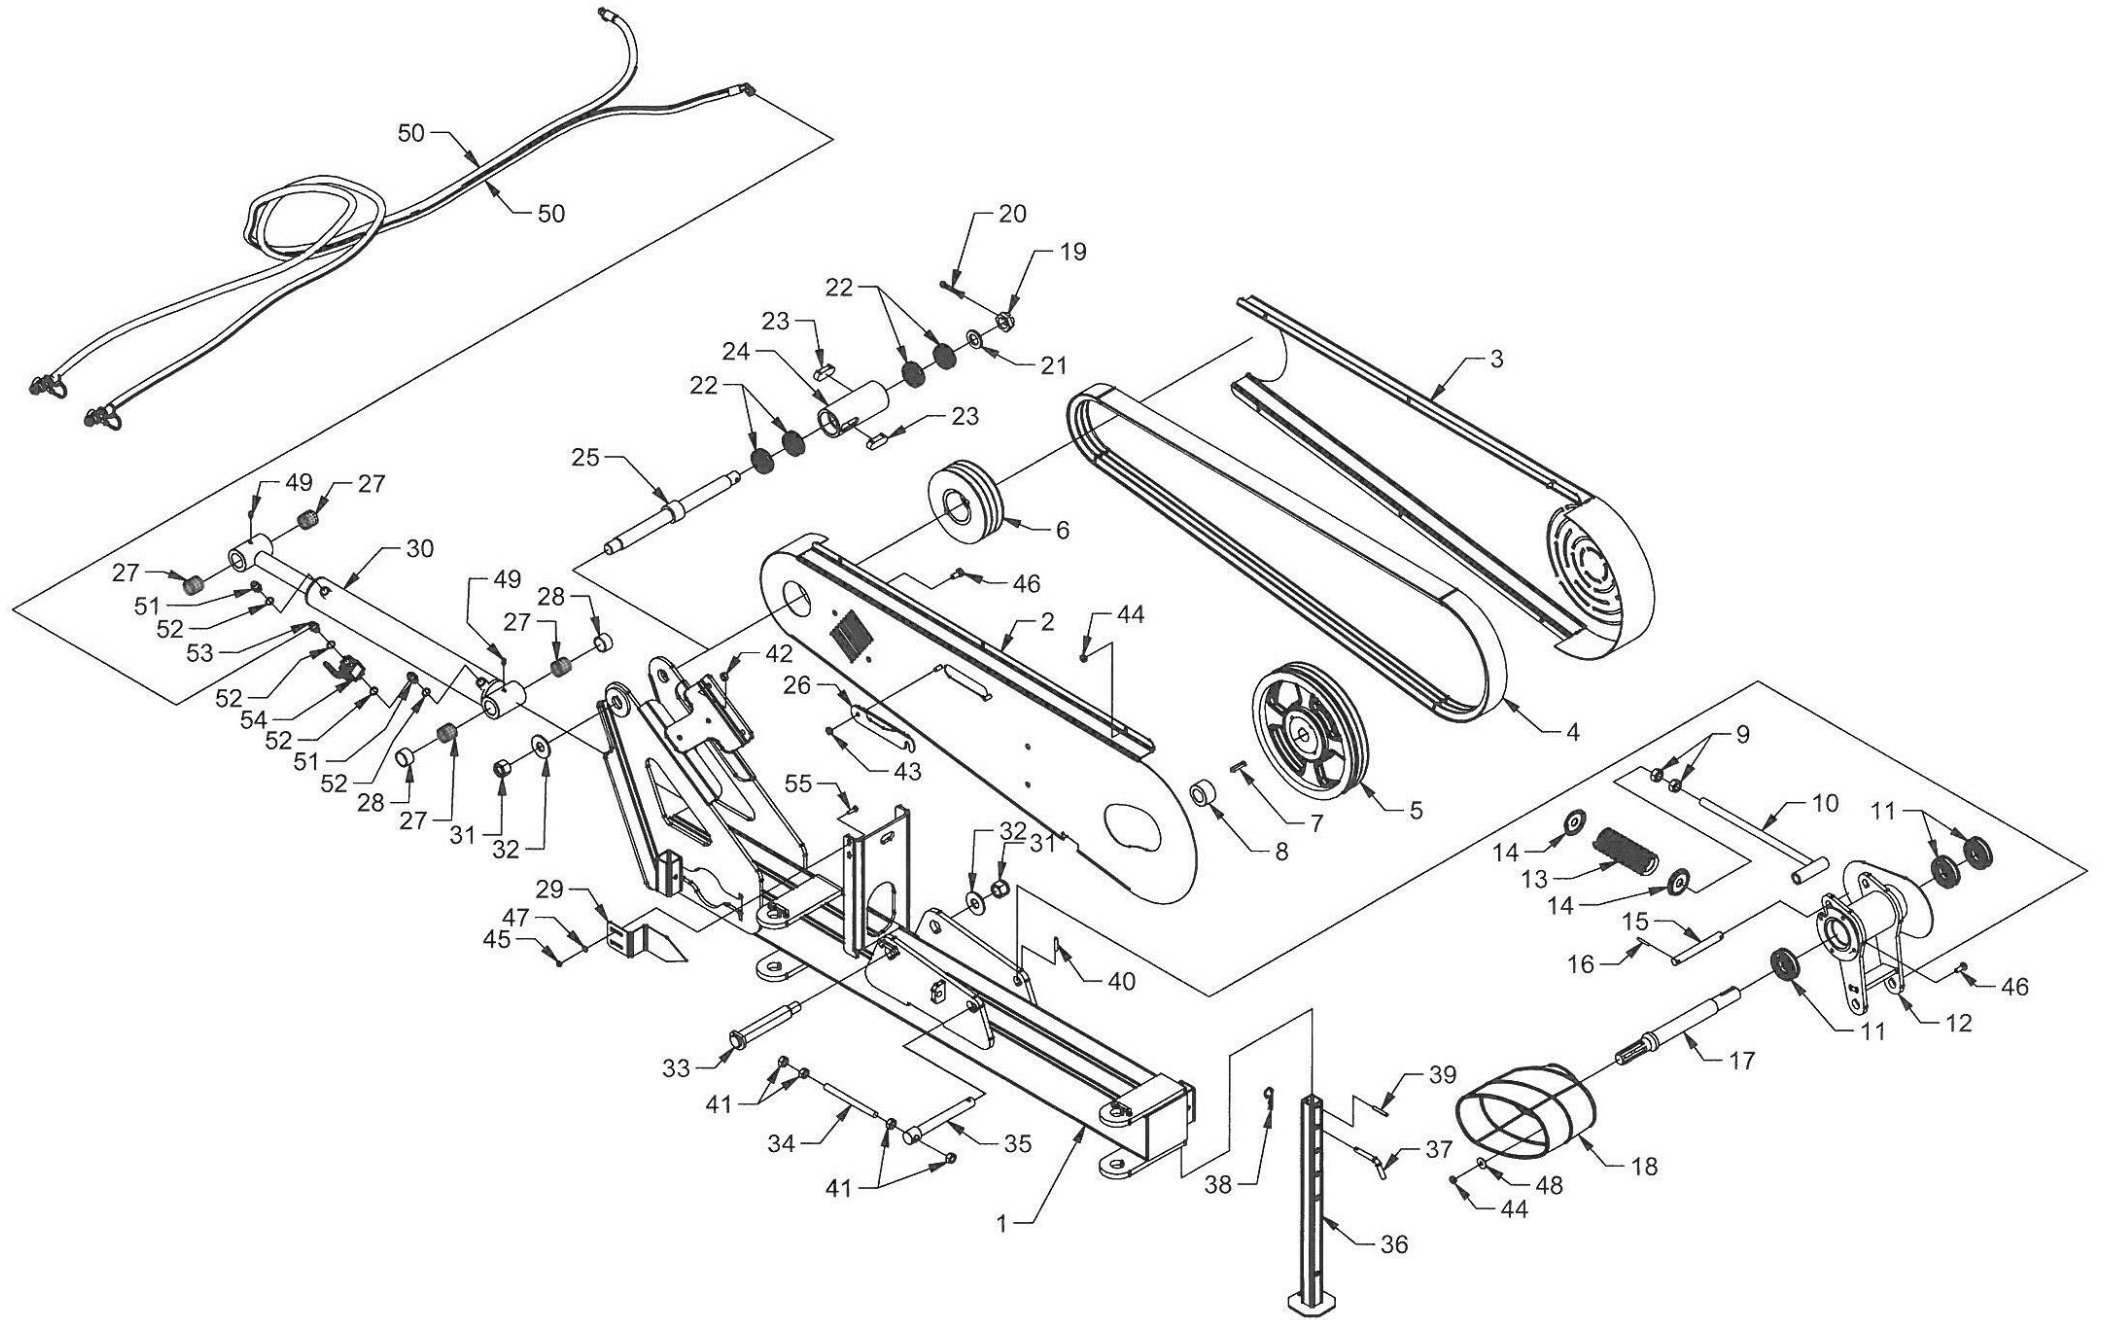

Nr. No. Nr. No.	Vare nr. Part No. Teil Nr. No.de pièce	Antal Quantity Anzahl Nombre	Beskrivelse	Description	Bezeichnung	Désignation	Bemærkninger Remarks Bemerkung Remarques
30	10513	1	Hydraulikcylinder	Hydraulic cylinder	Hydraulikzylinder	Cylindre de hydraulique	
31	740400045	2	Låsemøtrik	Lock nut	Gegenmutter	Ecrou de freinage	1"UNC FZB
32	26426	5	Skive	Washer	Scheibe	Rondelle	26x63x5mm.FZB
33	63554	1	Bolt	Bolt	Bolzen	Boulon	
34	63546	1	Bolt	Bolt	Bolzen	Boulen	M16 180mm. FZB
35	63547	1	Bolt	Bolt	Bolzen	Boulon	
36	61134	2	Støtteben	Support	Stützbein	Stabilisateur	
37	15558	2	Bolt	Bolt	Bolzen	Boulon	
38	1220035	2	Hårnålesplit	Cotter	Splint	Goupille	3,5mm.
39	741190225	2	Spændstift	Special Pin	Spannstift	Goupille mechanindus	8x50mm.
40	741190213	1	Spændstift	Special Pin	Spannstift	Goupille mechanindus	8x40mm.
41	740320016	4	Møtrik	Nut	Mutter	Ecrou	M16 FZB
42	740420012	4	Låsemøtrik	Lock nut	Gegenmutter	Ecrou de freinage	M12
43	740420011	2	Låsemøtrik	Lock nut	Gegenmutter	Ecrou de freinage	M10
44	740420010	10	Låsemøtrik	Lock nut	Gegenmutter	Ecrou de freinage	M10
45	740420008	2	Låsemøtrik	Lock nut	Gegenmutter	Ecrou de freinage	M8
46	740210305	10	Sætskrue	Set Screw	Schraube	Vis	M10x20mm. FZB
47	740730010	2	Skive	Disk	Scheibe	Bague	8,5x22x2,0mm. FZB
48	740600026	4	Skive	Disk	Scheibe	Bague	11x30x2,0mm. FZB
49	881500240	2	Smørenippel	Lubricator nipple	Schmiernippel	Graisneur	M8x1,25mm.
50	52322	2	Hydraulikslange	Hydraulic hose	Hydraulikschlauch	Tuyau hydraulique	4200mm.
51	57119	2	Brystnippel	Hexagon nipple	Brustnippel	Mamelon	3/8" Ø 1mm.
52	42418	4	Kobberskive	Copper washer	Kupferscheibe	Rondelles cuivre	3/8"
53	42419	1	Brystnippel	Hexagon nipple	Brustnippel	Mamelon	3/8"
54	61141	1	Låseventil	Lock valve	Verschluss Ventil	Vanne écluse