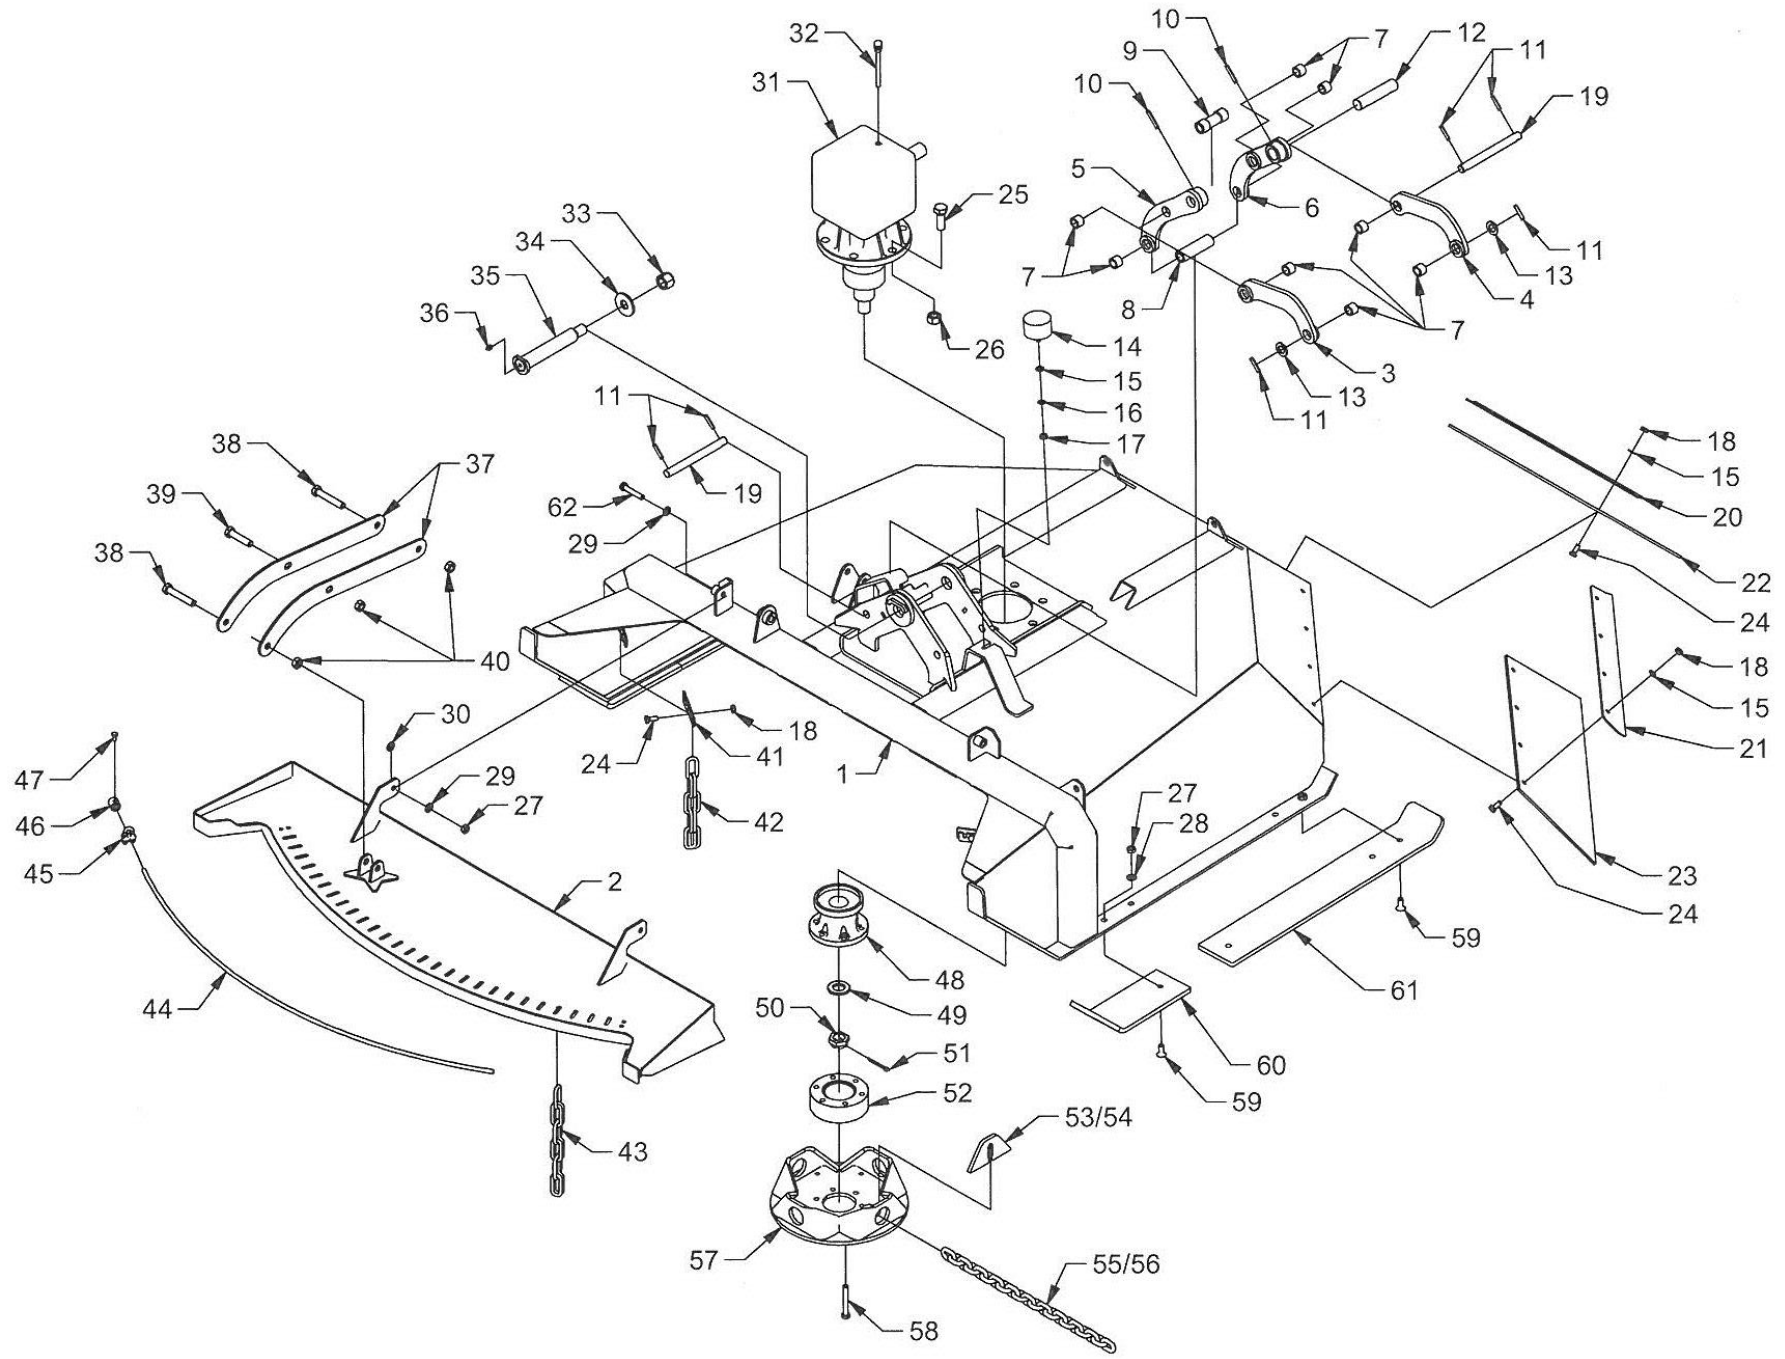

Nr. No.	Vare nr. Part No. Teil Nr. No.de pièce	Antal Quantity Anzahl Nombre	Beskrivelse	Description	Bezeichnung	Désignation	Bemærkninger Remarks Bemerkung Remarques
33	740400045	1	Låsemøtrik	Lock nut	Gegenmutter	Ecrou de freinage	1"UNC FZB
34	26426	1	Skive	Washer	Scheibe	Rondelle	26x63x5mm.FZB
35	63554	1	Bolt	Bolt	Bolzen	Boulon	
36	881500320	1	Smørenippel	Lubricator nipple	Schmiernippel	Graisneur	M10x1,50mm.
37	63611	2	Beslag	Fitting	Beschlag	Garniture	
38	740211595	2	Bolt	Bolt	Bolzen	Boulon	M16x90 FZB
39	7402115880	1	Bolt	Bolt	Bolzen	Boulon	M16x70 FZB
40	740420016	3	Låsemøtrik	Lock nut	Gegenmutter	Ecrou de freinage	M16
41	63597	2	Beslag	Fitting	Beschlag	Garniture	
42	63615	6	Kæde	Chain	Kette	Catena	9 led
43	63616	27	Kæde	Chain	Kette	Catena	11 led
44	63613	1	Wire	Wire	Draht	Fil	
45	63594	2	Wirelås	Locking Wedge	Riegelkeil	Clavette de blocage	
46	63614	2	Prop	Plug	Stopsel	Bouchon	
47	740210180	2	Sætskrue	Set Screw	Schraube	Vis	M8x16mm. FZB
48	61151	1	Nav	Hub	Nabe	Moyeu	
49	61153	1	Skive	Washer	Scheibe	Rondelle	
50	61154	1	Kronmøtrik	Nut	Mutter	Ecrou	M 30x2,0
51	741180270	1	Split	Pin	Splint	Goupille	6x60mm.FZB
52	63197	1	Afstandsbøsning	Sleeve	Buchse	Douilles	
53	63571	4	Beslag	Fitting	Beschlag	Garniture	for 10mm. Chain std.
54	63584	4	Beslag	Fitting	Beschlag	Garniture	for 13mm. Chain
55	63612	4	Kæde	Chain	Kette	Catena	10mm. Std.
56	63617	4	Kæde	Chain	Kette	Catena	13mm.
57	63570	1	Skive	Washer	Scheibe	Rondelle	
58	740279998	6	Bolt	Bolt	Bolzen	Boulon	M12x90x1,5
59	740210315	10	Sætskrue	Bolt	Bolzen	Boulon	M10x30 FZB
60	63603	2	Slæbesko	Guide shoe	Schleifschuh	Patin	
61	63604	2	Slæbesko	Guide shoe	Schleifschuh	Patin	
62	740211440	2	Bolt	Bolt	Bolzen	Boulon	M12x65 FZB