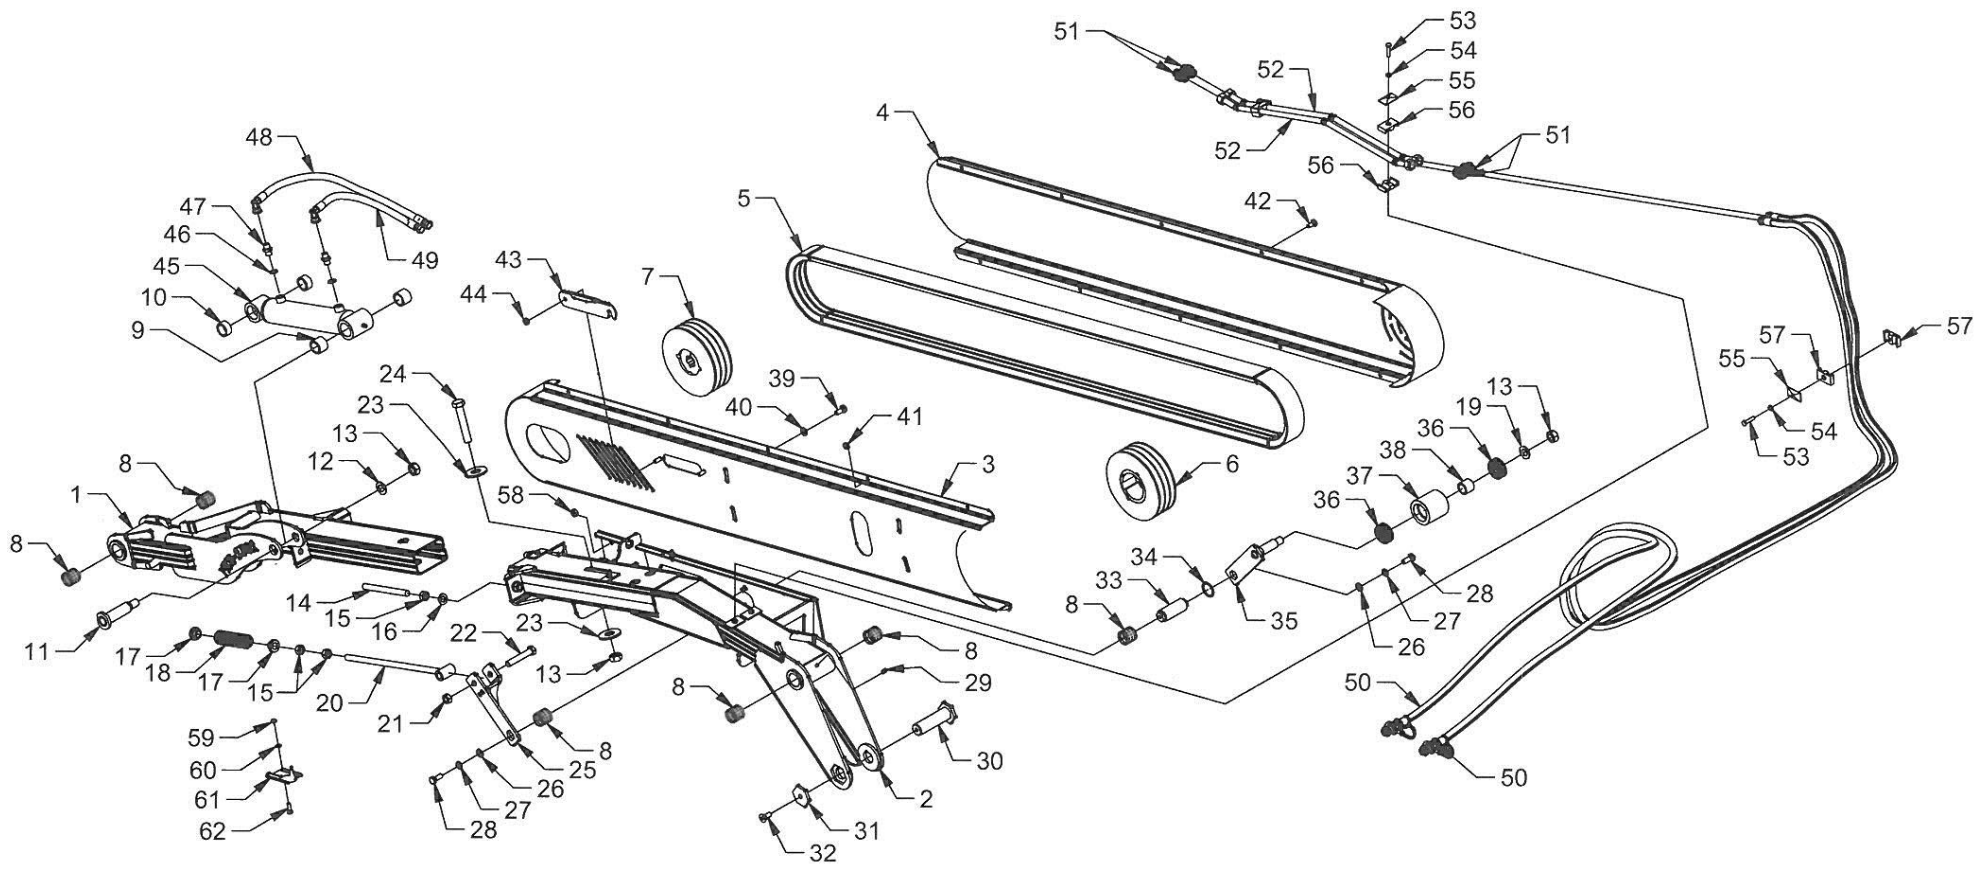

Nr. No. Nr. No.	Vare nr. Part No. Teil Nr. No.de pièce	Antal Quantity Anzahl Nombre	Beskrivelse	Description	Bezeichnung	Désignation	Bemærkninger Remarks Bemerkung Remarques
1	63576	1	Beslag	Fitting	Beschlag	Garniture	
2	63574	1	Beslag	Fitting	Beschlag	Garniture	
3	63562	1	Skærm	Guard	Schutz	Protection	
4	63564	1	Skærm	Guard	Schutz	Protection	
5	63509	1	Kilerem	V-belt	Keilriemen	Courroie	XPB 4250
6	63555	1	Kilremskive	Pulley	Keilriemenscheibe	Poulie	SPB 200x3 (3020 Ø80)
7	63550	1	Kilremskive	Pulley	Keilriemenscheibe	Poulie	SPB 200x3 (2517 1.3/8"-6)
8	10535	6	Broncebøsning	Bush	Buchse	Douille	ø35xø39x35mm
9	63556	2	Bøsning	Sleeve	Buchse	Douilles	ø40x30x30mm.
10	63557	2	Bøsning	Sleeve	Buchse	Douilles	ø40x30x18,5mm.
11	63579	1	Bolt	Bolt	Bolzen	Boulon	
12	740600047	1	Skive	Washer	Scheibe	Rondelle	21x42x3mm. FZB
13	740420020	3	Låsemøtrik	Lock nut	Gegenmutter	Ecrou de freinage	M20
14	63546	2	Bolt	Bolt	Bolzen	Boulon	M16 180mm. FZB
15	740320016	10	Møtrik	Nut	Mutter	Ecrou	M16 FZB
16	740600039	1	Skive	Washer	Scheibe	Rondelle	17x35x2mm. FZB
17	63558	2	Bøsning	Sleeve	Buchse	Douilles	
18	63507	1	Fjeder	Spring	Feder	Pression	
19	740600046	1	Skive	Washer	Scheibe	Rondelle	20,5x35x3mm. FZB
20	63563	1	Strammebolt	Tightening bolt	Spannbolzen	Boulon de tendeur	
21	740420016	1	Låsemøtrik	Lock nut	Gegenmutter	Ecrou de freinage	M16
22	740211595	1	Bolt	Bolt	Bolzen	Boulon	M16x90 FZB
23	26426	2	Skive	Washer	Scheibe	Rondelle	26x63x5mm.FZB
24	740211721	1	Bolt	Bolt	Bolzen	Boulon	M20x110 FZB
25	63559	1	Beslag	Fitting	Beschlag	Garniture	
26	740600028	2	Skive	Washer	Scheibe	Rondelle	13x42x3mm.FZB
27	740770030	2	Tandskive	Washer	Scheibe	Rondelle	12mm. FZB
28	740210405	1	Bolt	Bolt	Bolzen	Boulon	M12x30 FZB
29	881500240	1	Smørenippel	Lubricator nipple	Schmiernippel	Graisneur	M8x1,25mm.
30	63575	1	Bolt	Bolt	Bolzen	Boulon	
31	63577	1	Skive	Washer	Scheibe	Rondelle