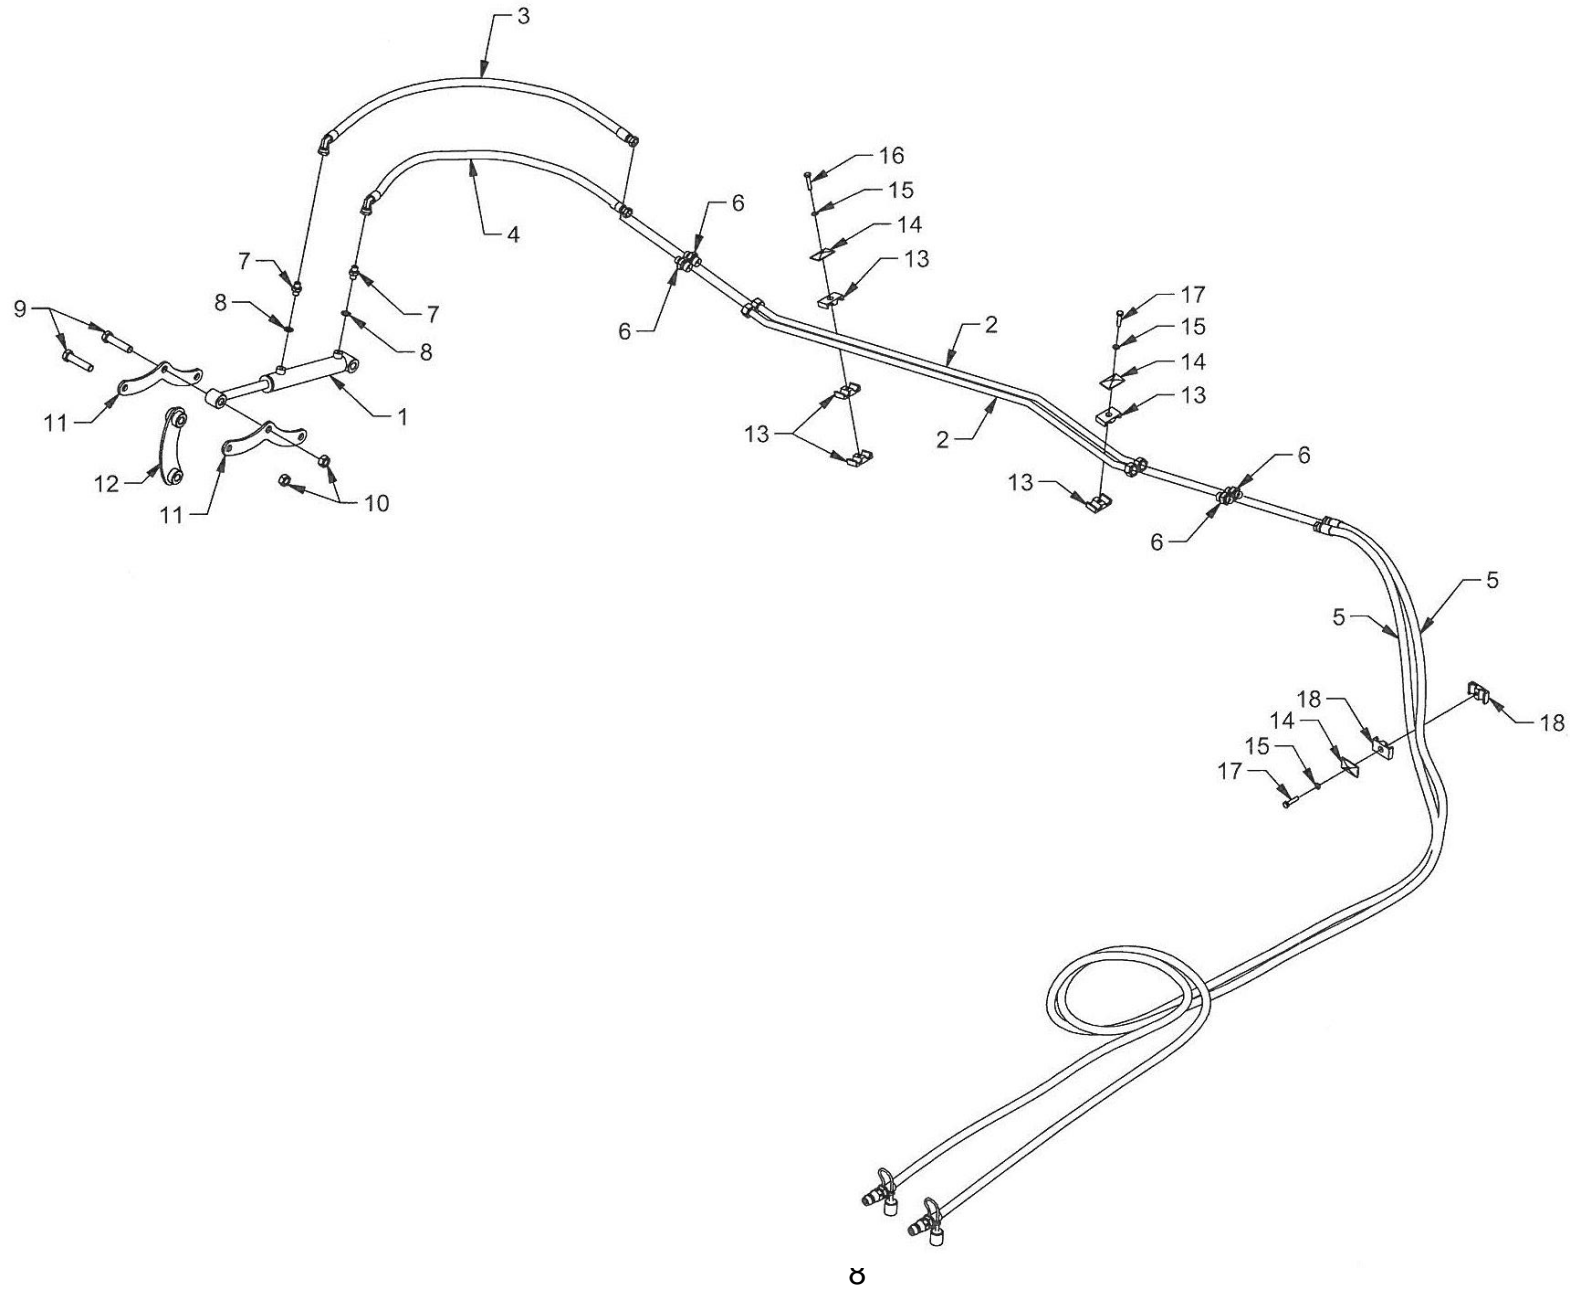

Ekstra tilbehøre

Optional accessories

Optionales Zubehör

Accessoires en option

6130

	Ekstra tilbehøre	Optional accessories	Optionales Zubehör	Accessoires en option			
No.	No.de pièce	Nombre	Beskrivelse	Description	Bezeichnung	Désignation	Remarques
1	63506	1	Hydraulikcylinder	Hydraulic cylinder	Hydraulikzylinder	Cylindre de hydraulique	
2	63609	2	Hydraulik rør	Hydraulic pipes	Hydraulikleitungen	tuyaux hydrauliques	
3	63519	1	Hydraulikslange	Hydraulic hose	Hydraulikschlauch	Tuyau hydraulique	1000mm.
4	63520	1	Hydraulikslange	Hydraulic hose	Hydraulikschlauch	Tuyau hydraulique	820mm.
5	63518	1	Hydraulikslange	Hydraulic hose	Hydraulikschlauch	Tuyau hydraulique	4400mm.
6	63608	4	Brystnippel	Hexagon nipple	Brustnippel	Mamelon	15L - 3/8"
7	46724	2	Brystnippel	Hexagon nipple	Brustnippel	Mamelon	1/4" ø1mm.
8	43121	2	Kobberskive	Copper washer	Kupferscheibe	Rondelles cuivre	1/4"
9	7402115880	2	Bolt	Bolt	Bolzen	Boulon	M16x70 FZB
10	740420016	2	Låsemøtrik	Lock nut	Gegenmutter	Ecrou de freinage	M16
11	63593	2	Beslag	Fitting	Beschlag	Garniture	
12	63592	1	Beslag	Fitting	Beschlag	Garniture	
13	7139020515	5	Rørholder	Pipe Clamp	Rohrhalter	tuyauterie Clamp	15mm.
14	7139092803	3	Dækplade	Clip Band	Spannband	Collier de serrage	ABA 44-56mm.
15	740740105	3	Fjederskive	Spring washer	Federscheibe	Rondelle	8,2mm. FZB
16	740210210	1	Sætskrue	Set Screw	Schraube	Vis	M8x45mm. FZB
17	740210200	2	Sætskrue	Set Screw	Schraube	Vis	M8x35mm. FZB
18	7139020718	2	Rørholder	Pipe Clamp	Rohrhalter	tuyauterie Clamp	18mm.