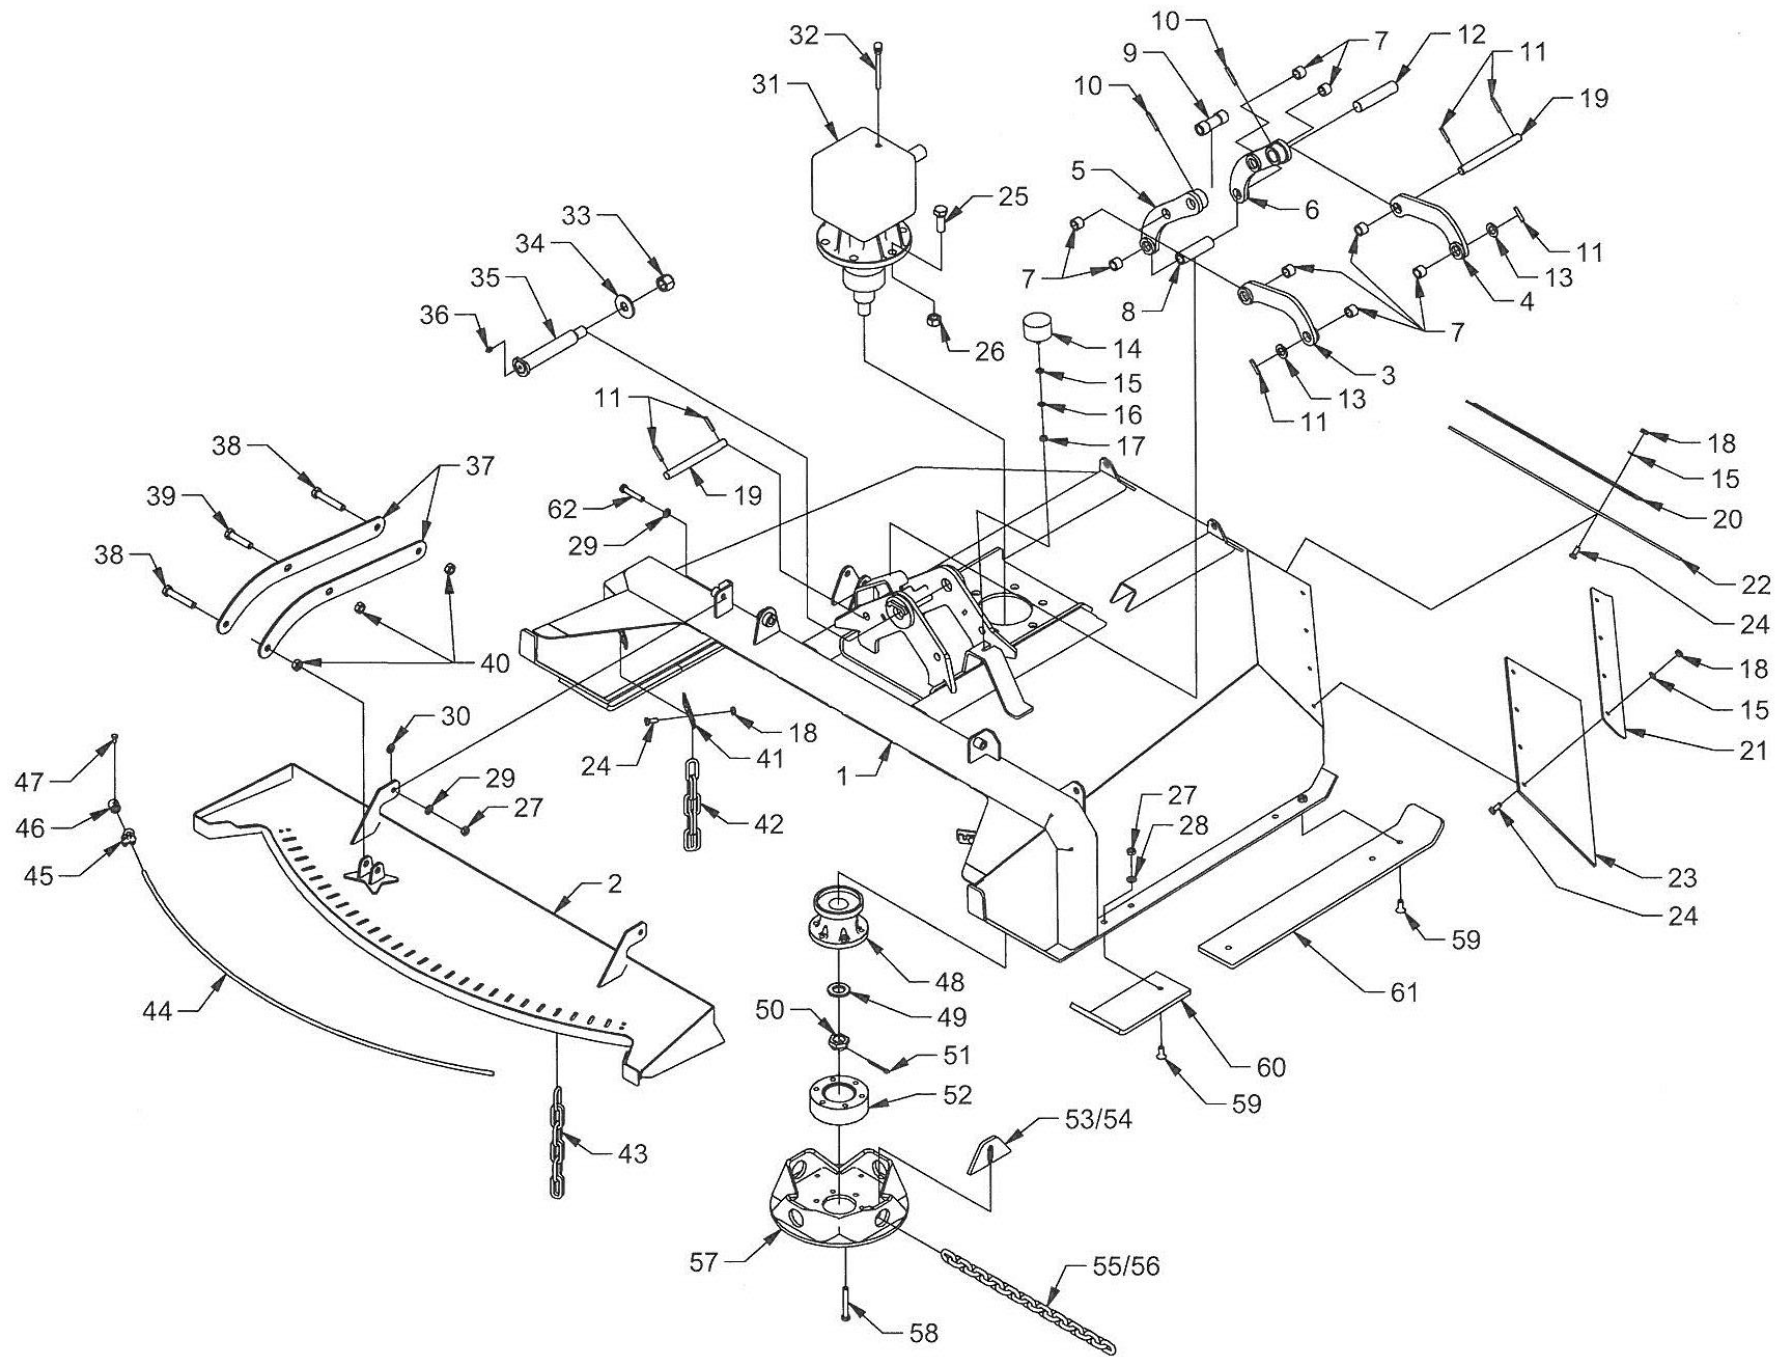

Nr. No. Nr. No.	Vare nr. Part No. Teil Nr. No.de pièce	Antal Quantity Anzahl Nombre	Beskrivelse	Description	Bezeichnung	Désignation	Bemærkninger Remarks Bemerkung Remarques
1	63590	1	Klippehoved	Cutter head	Schneide Kopf	Tête de coupe	
2	63591	1	Beslag	Fitting	Beschlag	Garniture	
3	63581	1	Beslag	Fitting	Beschlag	Garniture	
4	63580	1	Beslag	Fitting	Beschlag	Garniture	
5	63582	1	Beslag	Fitting	Beschlag	Garniture	
6	63583	1	Beslag	Fitting	Beschlag	Garniture	
7	15526	8	Broncebøsning	Bush	Buchse	Douille	28x20x20mm
8	63586	1	Bøsning	Sleeve	Buchse	Douilles	
9	63585	1	Bøsning	Sleeve	Buchse	Douilles	
10	741190225	2	Spændstift	Special Pin	Spannstift	Goupille mechanindus	8x50mm.
11	741190213	6	Spændstift	Special Pin	Spannstift	Goupille mechanindus	8x40mm.
12	63573	1	Bolt	Bolt	Bolzen	Boulon	
13	xxxxx	2	Skive	Washer	Scheibe	Rondelle	21x35x4mm.FZB
14	46048	2	Støddæmper	Shock absorber	Stossdämpfer	Amortisseur	
15	740600030	14	Skive	Disk	Scheibe	Bague	11x22x2,0mm. FZB
16	740770025	2	Tandskive	Washer	Scheibe	Rondelle	10mm. FZB
17	740320010	0	Møtrik	Nut	Mutter	Ecrou	M10 FZB
18	740420010	16	Låsemøtrik	Lock nut	Gegenmutter	Ecrou de freinage	M10
19	63587	2	Aksel	Shaft	Welle	Arbre	210mm.
20	63602	1	Beslag	Fitting	Beschlag	Garniture	
21	63601	2	Beslag	Fitting	Beschlag	Garniture	
22	63596	1	Gummiskærm	Rubber guard	Gummi Schirm	Caoutchouc	
23	63595	2	Gummiskærm	Rubber guard	Gummi Schirm	Caoutchouc	
24	740210310	16	Sætskrue	Set Screw	Schraube	Vis	M10x25mm. FZB
25	740210650	6	Bolt	Bolt	Bolzen	Boulon	M20x55 FZB
26	740420020	6	Låsemøtrik	Lock nut	Gegenmutter	Ecrou de freinage	M20
27	740420012	12	Låsemøtrik	Lock nut	Gegenmutter	Ecrou de freinage	M12
28	740600031	10	Skive	Disk	Scheibe	Bague	13x30x2,0mm. FZB
29	740600023	4	Skive	Disk	Scheibe	Bague	13x26x2,0mm. FZB
30	740600076	2	Skive	Disk	Scheibe	Bague	13x26x6,0mm. FZB
31	61150	1	Vinkelgear	Angular gear	Winkelgetriebe	Vitesse angulaire	
32	61145	1	Prop	Plug	Stopsel	Bouchon