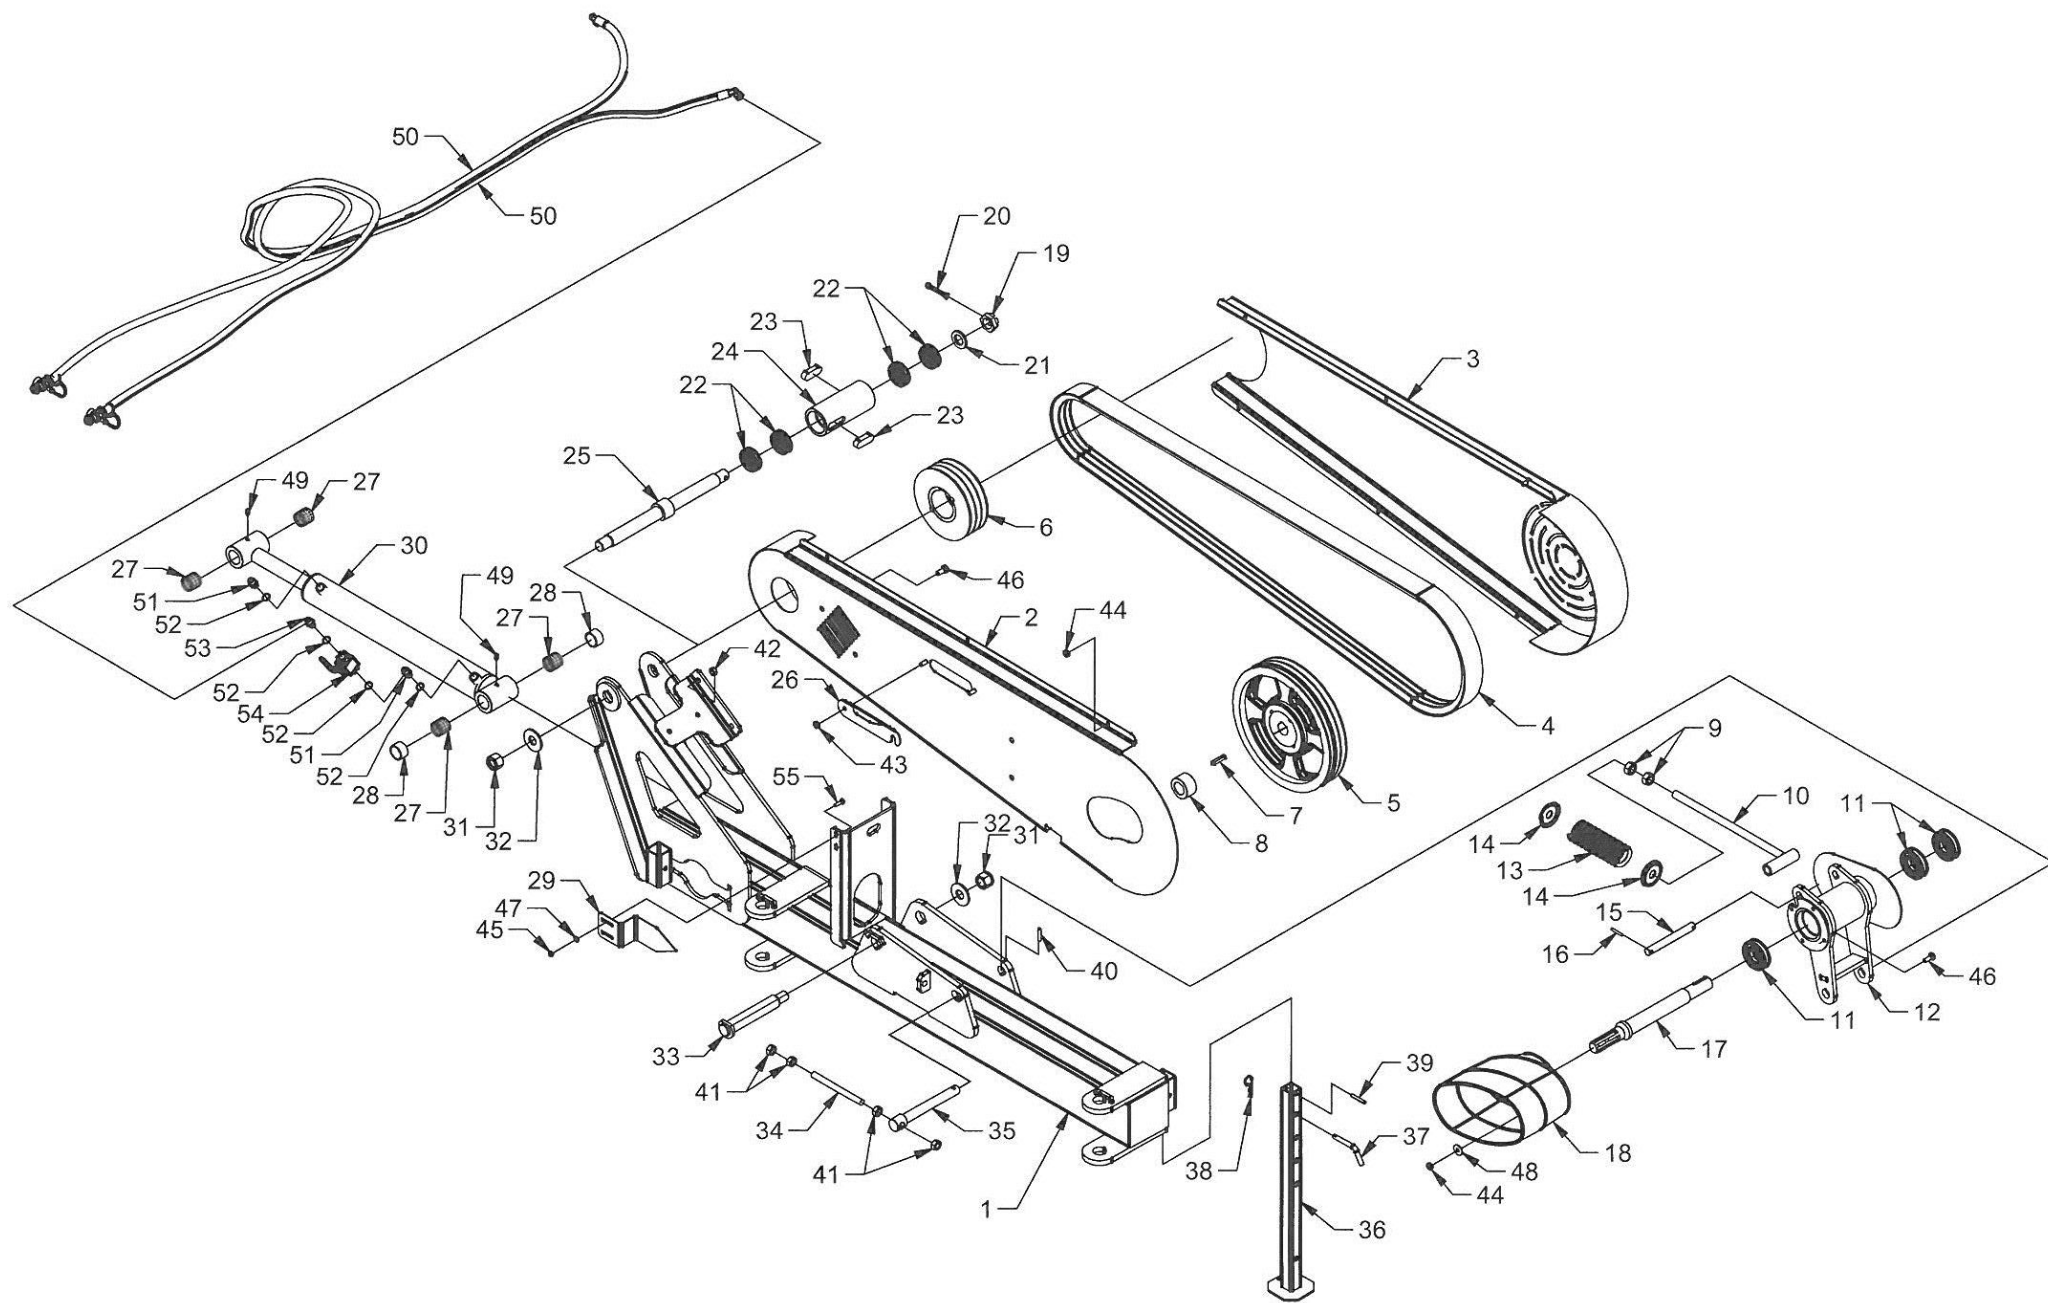

Nr. No. Nr. No.	Vare nr. Part No. Teil Nr. No.de pièce	Antal Quantity Anzahl Nombre	Beskrivelse	Description	Bezeichnung	Désignation	Bemærkninger Remarks Bemerkung Remarques
1	63548	1	Hovedramme	Main frame	Haubtrahme	Châssis principal	
2	63566	1	Skærm	Guard	Schutz	Protection	
3	63567	1	Skærm	Guard	Schutz	Protection	
4	63508	1	Kilerem	V-belt	Keilriemen	Courroie	XPB 3350
5	61122	1	Kilremskive	Pulley	Keilriemenscheibe	Poulie	SPB 355x3 (3020 Ø35)
6	63555	1	Kilremskive	Pulley	Keilriemenscheibe	Poulie	SPB 200x3 (3020 Ø80)
7	61106	1	Pasfeder	Flat key	Federkeil	Clavette	A8x10x50mm.
8	61114	1	Afstandsøsning	Distancebush	Abstand Buchse	Douille entretoise	
9	740320020	2	Møtrik	Nut	Mutter	Ecrou	M20 FZB
10	63528	1	Strammebolt	Tightening bolt	Spannbolzen	Boulon de tendeur	
11	1162080	3	Kugleleje	Ball bearing	Kugellager	Roulement à billes	6208 2RS
12	63513	1	PTO beslag	PTO Bracket	PTO Beschlag	PTO Garniture	
13	63503	1	Fjeder	Spring	Feder	Pression	
14	63517	2	Skive	Disk	Scheibe	Bague	
15	63515	1	Aksel	Shaft	Welle	Arbre	170mm.
16	741190143	2	Spændstift	Special Pin	Spannstift	Goupille mechanindus	6x40mm.
17	57156	1	Aksel	Shaft	Welle	Arbre	
18	1418510	1	PTO skærm	PTO cover	PTO Deckel	PTO couverture	
19	61154	1	Møtrik	Nut	Mutter	Ecrou	M 30x2,0
20	741180270	1	Split	Pin	Splint	Goupille	6x60mm.FZB
21	63544	1	Skive	Washer	Scheibe	Rondelle	
22	1160072	4	Kugleleje	Ball bearing	Kugellager	Roulement à billes	6007 2RS
23	63551	2	Pasfeder	Flat key	Federkeil	Clavette	A12x22x63mm.
24	63569	1	Stålbøsning	Bushing	Buchse	Douilles	
25	63552	1	Aksel	Shaft	Welle	Arbre	
26	61148	1	Skærm	Guard	Schutz	Protection	
27	10535	4	Broncebøsning	Bush	Buchse	Douille	ø35xø39x35mm.
28	63545	2	Afstandsøsning	Distancebush	Abstand Buchse	Douille entretoise	24mm.
29	63549	1	Beslag	Fitting	Beschlag	Garniture