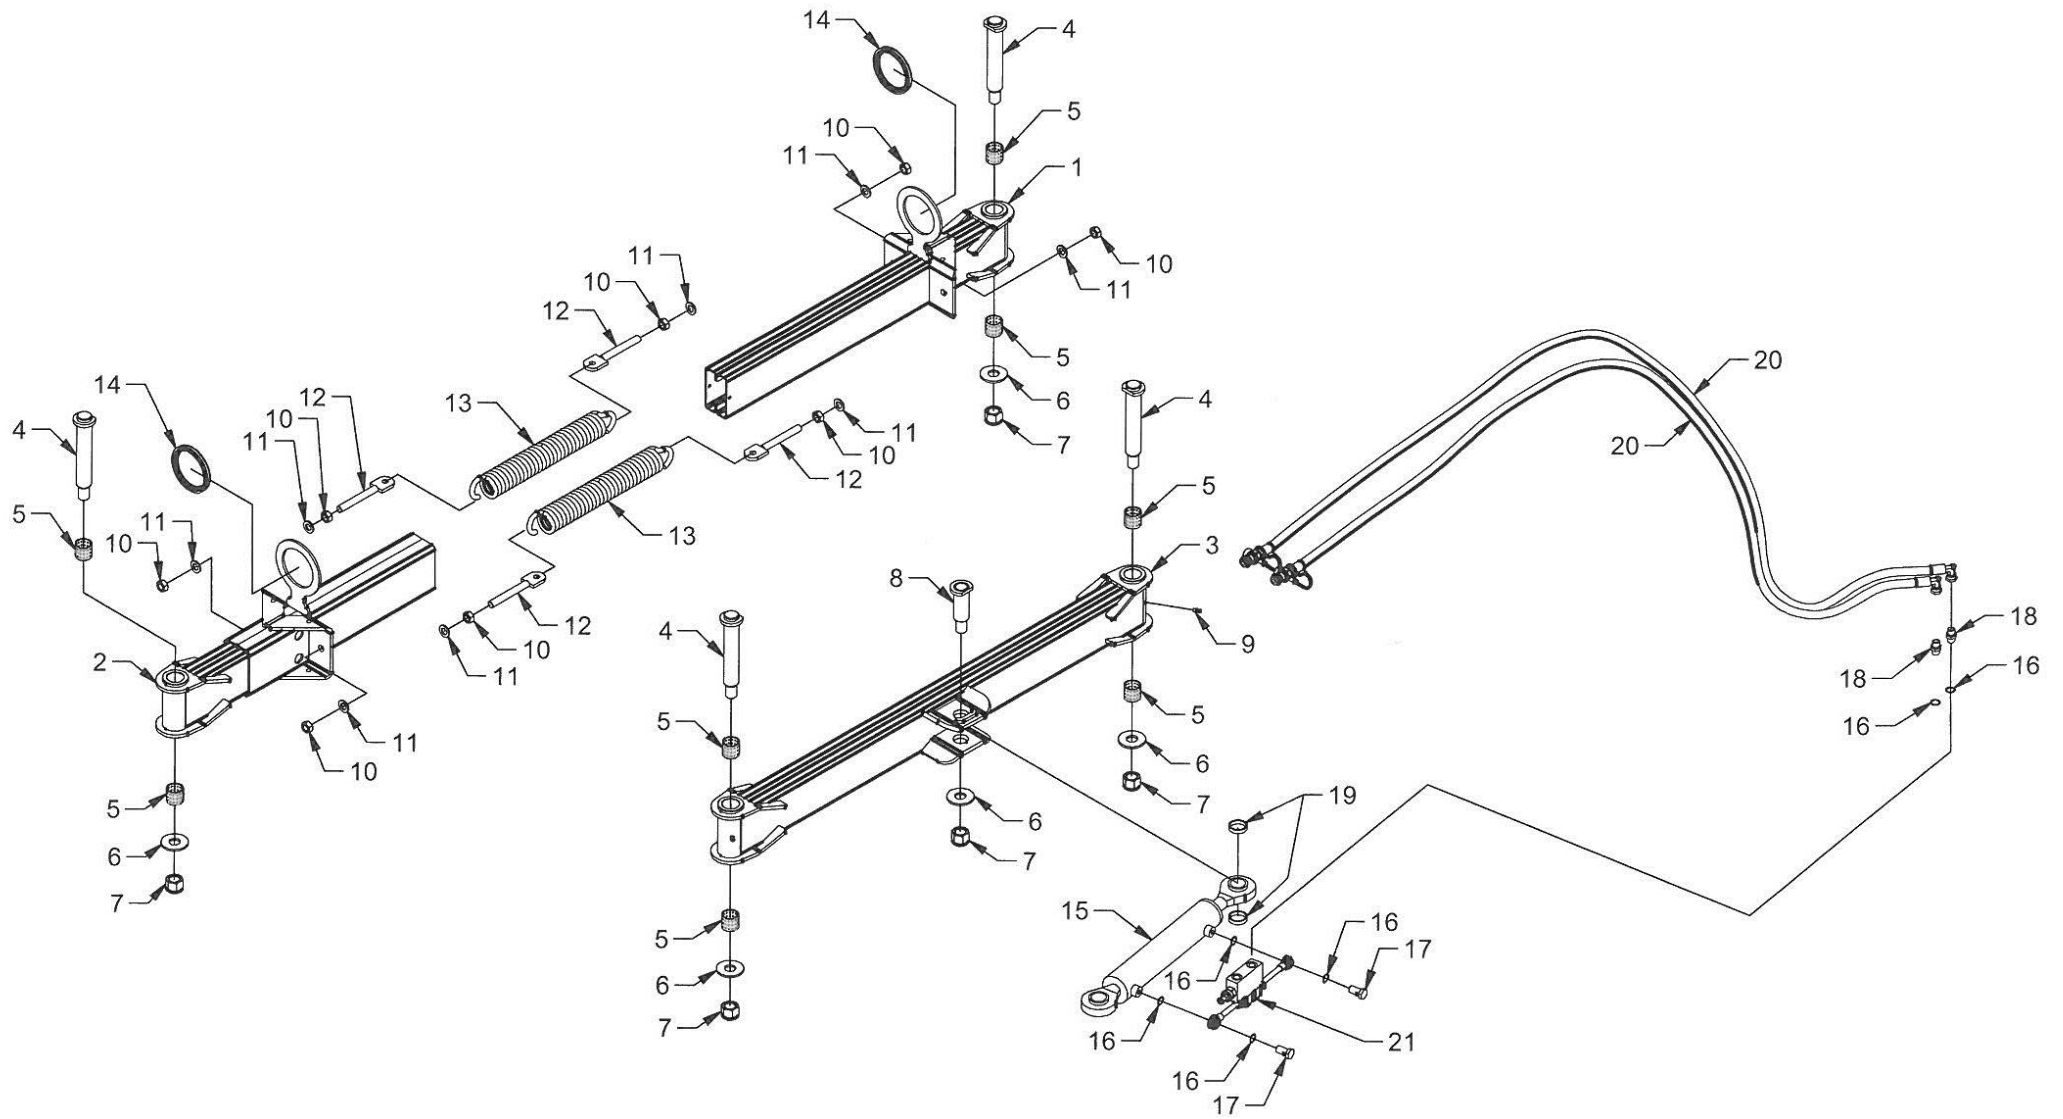

Fransgård

Reservedele
Reservdelar
Spare parts
Ersatzteile
Pièces detaches
Varaosaluettelo

Kæderydder
Krattnuser
Kedjeröjare
Chain mulcher
Kettenmulcher
Efface de la chaîne
Vesakkomurskain

FKR-1501

Nr. No. Nr. No.	Vare nr. Part No. Teile Nr. No.de pièce	Antal Quantity Anzahl Nombre	Beskrivelse	Description	Bezeichnung	Désignation	Bemærkninger Remarks Bemerkung Remarques
1	63510	1	Trepunktsophæng	Three-point lift	Dreipunkt-Anbau	Attelage trois points	
2	61134	2	Støtteben	Support	Stützbein	Stabilisateur	
3	15558	2	Bolt	Bolt	Bolzen	Boulon	
4	1220035	2	Hårnålesplit	Cotter	Splint	Goupille	3,5mm.
5	63554	1	Bolt	Bolt	Bolzen	Boulon	
6	26426	1	Skive	Washer	Scheibe	Rondelle	26x63x5mm.FZB
7	740400045	1	Låsemøtrik	Lock nut	Gegenmutter	Ecrou de freinage	1"UNC FZB
8	741190225	2	Spændstift	Special Pin	Spannstift	Goupille mechanindus	8x50mm.
9	43075	2	Træktap	Towning pin	Ziehzapfen	Broche de traction	
10	1210100	2	Sikringsssplit	Safety pin	Sicherungssplint	Goupille de surete	10,0mm.
11	740750030	1	Fjederskive	Spring washer	Federscheibe	Rondelle	10,2mm. FZB
12	740400010	1	Låsemøtrik	Lock nut	Gegenmutter	Ecrou de freinage	M10 FZB
13	55001	1	PTO Beslag	PTO Fitting	PTO Beschlag	PTO Garniture	
14	25413	1	Bolt	Bolt	Bolzen	Boulon	
15	522580	1	Skive	Washer	Scheibe	Rondelle	52x25x8 FZB
16	1210080	1	Sikringsssplit	Safety pin	Sicherungssplint	Goupille de surete	8,0mm.
17	63511	1	Skærm	Guard	Schutz	Protection	
18	740730005	6	Skive	Disk	Scheibe	Bague	6,5x22x2,0mm. FZB
19	740990170	6	Unbrakobolt	Allen bolt	Inbussschraube	Boulon a six pans creux	6x16mm FZB
20	63537	2	Afstandsboesning	Bushing	Buchse	Bague	56mm.