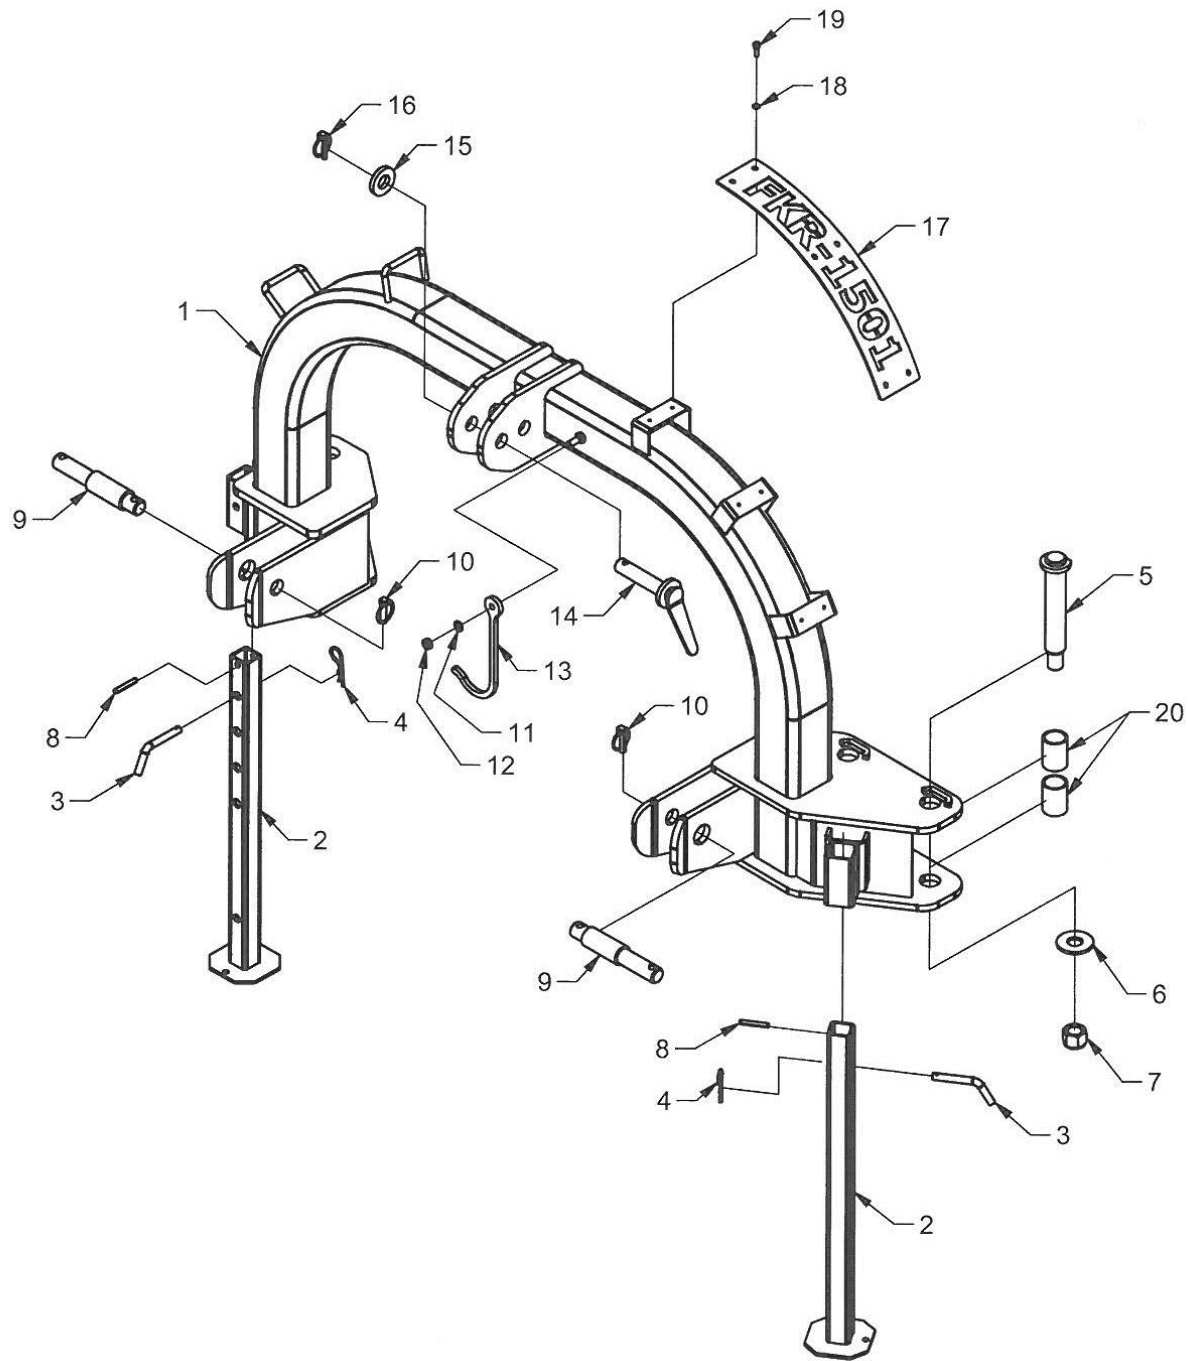

Fransgård

Reservedele
Reservdelar
Spare parts
Ersatzteile
Pièces detaches
Varaosaluettelo

Kæderydder
Krattnuser
Kedjeröjare
Chain mulcher
Kettenmulcher
Efface de la chaîne
Vesakkomurskain

FKR-1501

Nr. No. Nr. No.	Vare nr. Part No. Teile Nr. No.de pièce	Antal Quantity Anzahl Nombre	Beskrivelse	Description	Bezeichnung	Désignation	Bemærkninger Remarks Bemerkung Remarques
1	63510	1	Trepunktsophæng	Three-point lift	Dreipunkt-Anbau	Attelage trois points	
2	61134	2	Støtteben	Support	Stützbein	Stabilisateur	
3	15558	2	Bolt	Bolt	Bolzen	Boulon	
4	1220035	2	Hårnålesplit	Cotter	Splint	Goupille	3,5mm.
5	63554	1	Bolt	Bolt	Bolzen	Boulon	
6	26426	1	Skive	Washer	Scheibe	Rondelle	26x63x5mm.FZB
7	740400045	1	Låsemøtrik	Lock nut	Gegenmutter	Ecrou de freinage	1"UNC FZB
8	741190225	2	Spændstift	Special Pin	Spannstift	Goupille mechanindus	8x50mm.
9	43075	2	Træktap	Towning pin	Ziehzapfen	Broche de traction	
10	1210100	2	Sikringsssplit	Safety pin	Sicherungssplint	Goupille de surete	10,0mm.
11	740750030	1	Fjederskive	Spring washer	Federscheibe	Rondelle	10,2mm. FZB
12	740400010	1	Låsemøtrik	Lock nut	Gegenmutter	Ecrou de freinage	M10 FZB
13	55001	1	PTO Beslag	PTO Fitting	PTO Beschlag	PTO Garniture	
14	25413	1	Bolt	Bolt	Bolzen	Boulon	
15	522580	1	Skive	Washer	Scheibe	Rondelle	52x25x8 FZB
16	1210080	1	Sikringsssplit	Safety pin	Sicherungssplint	Goupille de surete	8,0mm.
17	63511	1	Skærm	Guard	Schutz	Protection	
18	740730005	6	Skive	Disk	Scheibe	Bague	6,5x22x2,0mm. FZB
19	740990170	6	Unbrakobolt	Allen bolt	Inbussschraube	Boulon a six pans creux	6x16mm FZB
20	63537	2	Afstandsboesning	Bushing	Buchse	Bague	56mm.