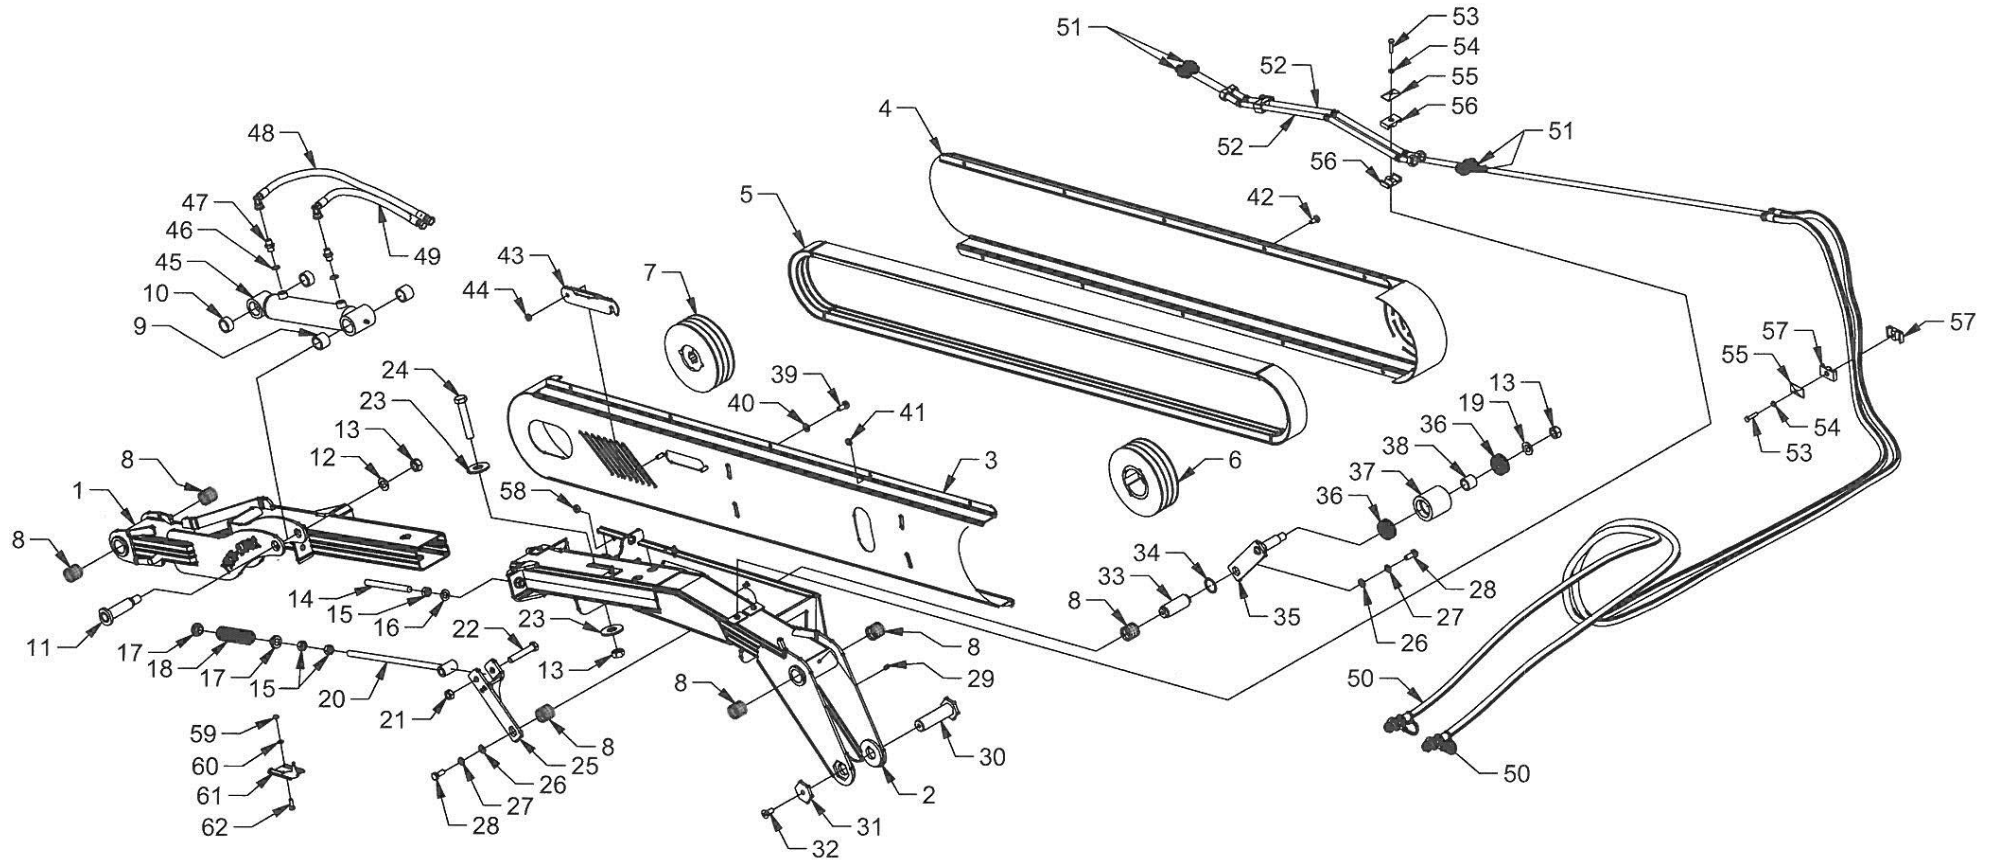

Nr. No.	Vare nr. Part No. Teil Nr. No.de pièce	Antal Quantity Anzahl Nombre	Beskrivelse	Description	Bezeichnung	Désignation	Bemærkninger Remarks Bemerkung Remarques
32	741130395	1	Unbrakobolt	Bolt	Bolzen	Boulon	M10x40
33	63578	1	Aksel	Shaft	Welle	Arbre	
34	304201	1	Skive	Washer	Scheibe	Rondelle	30x42x1,0mm.FZB
35	63560	1	Beslag	Fitting	Beschlag	Garniture	
36	1162052	2	Kugleleje	Ball bearing	Kugellager	Roulement à billes	6205 2RS
37	63568	1	Bøsning	Sleeve	Buchse	Douilles	
38	63541	1	Afstandsøsning	Sleeve	Buchse	Douilles	
39	740210400	4	Sætskrue	Set Screw	Schraube	Vis	M12x25mm. FZB
40	740600031	4	Skive	Washer	Scheibe	Rondelle	13x30x2mm. FZB
41	740420010	10	Låsemøtrik	Lock nut	Gegenmutter	Ecrou de freinage	M10
42	740210305	10	Sætskrue	Set Screw	Schraube	Vis	M10x20mm. FZB
43	61148	1	Skærm	Guard	Schutz	Protection	
44	740420011	2	Låsemøtrik	Lock nut	Gegenmutter	Ecrou de freinage	M10
45	63504	1	Hydraulikcylinder	Hydraulic cylinder	Hydraulikzylinder	Cylindre de hydraulique	
46	42418	4	Kobberskive	Copper washer	Kupferscheibe	Rondelles cuivre	3/8"
47	57119	2	Brystnippel	Hexagon nipple	Brustnippel	Mamelon	3/8" Ø 1mm.
48	82503	1	Hydraulikslange	Hydraulic hose	Hydraulikschlauch	Tuyau hydraulique	750mm.
49	24503	1	Hydraulikslange	Hydraulic hose	Hydraulikschlauch	Tuyau hydraulique	580mm.
50	63518	2	Hydraulikslange	Hydraulic hose	Hydraulikschlauch	Tuyau hydraulique	4400mm.
51	63608	4	Brystnippel	Hexagon nipple	Brustnippel	Mamelon	15L - 3/8"
52	63610	2	Hydraulik rør	Hydraulic pipes	Hydraulikleitungen	tuyaux hydrauliques	
53	740210200	3	Sætskrue	Set Screw	Schraube	Vis	M8x35mm. FZB
54	740740105	1	Fjederskive	Spring washer	Federscheibe	Rondelle	8,2mm. FZB
55	7139092803	3	Dækplade	Clip Band	Spannband	Collier de serrage	ABA 44-56mm.
56	7139020515	4	Rørholder	Pipe Clamp	Rohrhalter	tuyauterie Clamp	15mm.
57	7139020718	4	Rørholder	Pipe Clamp	Rohrhalter	tuyauterie Clamp	18mm.
59	740420008	2	Låsemøtrik	Lock nut	Gegenmutter	Ecrou de freinage	M8
60	740730010	2	Skive	Washer	Scheibe	Rondelle	8,5x22x1,5mm. FZB
61	63588	1	Beslag	Fitting	Beschlag	Garniture	
62	740210190	2	Sætskrue	Set Screw	Schraube	Vis	M8x25mm. FZB